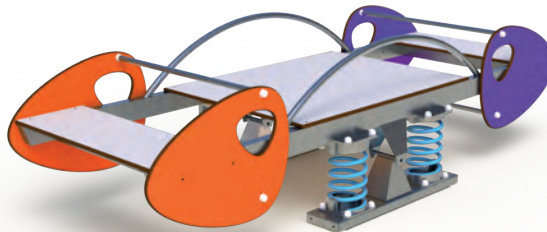

5030-At

Fléau

2 places
tranche d'âge: 2 à 8 ans
zone d'impact: 14.10 m²
HCL: 0.90 m

14400-At

Tam tam

2 places
tranche d'âge: 2 à 6 ans
zone d'impact: 15 m²
HCL: 0.60 m

12400

Astral

6 places
tranche d'âge: 2 à 6 ans
zone d'impact: 10.60 m²
HCL: 0.60 m

14700

Solar

12 places
tranche d'âge: 2 à 6 ans
zone d'impact: 16.50 m²
HCL: 0.60 m

14750

La Flotte Odyssey

12 places
tranche d'âge: 2 à 6 ans
zone d'impact: 17.80 m²
HCL: 0.60 m

14760

Le Cosmos

12 places
tranche d'âge: 2 à 6 ans
zone d'impact: 16.30 m²
HCL: 0.60 m