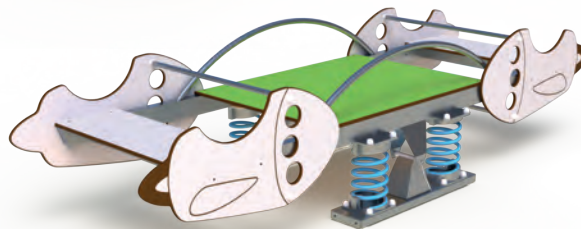

6 places
tranche d'âge: 2 à 6 ans
zone d'impact: 10.60 m²
HCL: 0.60 m

14700

Solar

12 places
tranche d'âge: 2 à 6 ans
zone d'impact: 16.50 m²
HCL: 0.60 m

14750

La Flotte Odyssey

12 places
tranche d'âge: 2 à 6 ans
zone d'impact: 17.80 m²
HCL: 0.60 m

14760

Le Cosmos

12 places
tranche d'âge: 2 à 6 ans
zone d'impact: 16.30 m²
HCL: 0.60 m