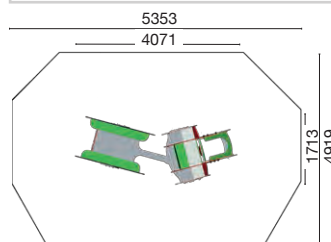

815

tracteur remorque

tranche d'âge: 1 à 6 ans

zone d'impact: 32 m²

HCL: 0.55 m

Activités ludiques:

- 1 cabine avec volant
- 1 banc
- 2 escaliers d'accès
- remorque ludique 6 places
- 2 roues arrières ludiques
- 3 panneaux méca-ludiques