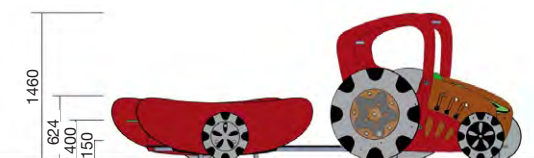

800

voiture coxy

tranche d'âge: 1 à 6 ans

zone d'impact: 21 m²

HCL: 0.55 m

Activités ludiques:

- 1 habitacle avec pare-brise
- 1 volant
- 1 levier de vitesse
- 1 siège conducteur
- 1 banquette arrière
- 1 calandre ludique
- 2 roues arrières ludiques

815

tracteur remorque

tranche d'âge: 1 à 6 ans

zone d'impact: 32 m²

HCL: 0.55 m

Activités ludiques:

- 1 cabine avec volant
- 1 banc
- 2 escaliers d'accès
- remorque ludique 6 places
- 2 roues arrières ludiques
- 3 panneaux méca-ludiques