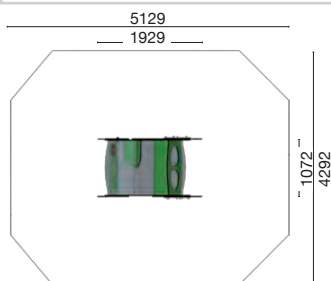

800

voiture coxy

tranche d'âge: 1 à 6 ans

zone d'impact: 21 m²

HCL: 0.55 m

Activités ludiques:

- 1 habitacle avec pare-brise
- 1 volant
- 1 levier de vitesse
- 1 siège conducteur
- 1 banquette arrière
- 1 calandre ludique
- 2 roues arrières ludiques

815

tracteur remorque

tranche d'âge: 1 à 6 ans

zone d'impact: 32 m²

HCL: 0.55 m

Activités ludiques:

- 1 cabine avec volant
- 1 banc
- 2 escaliers d'accès
- remorque ludique 6 places
- 2 roues arrières ludiques
- 3 panneaux méca-ludiques