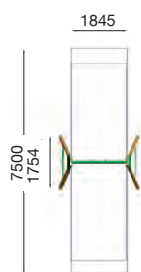

3501

portique noisette

tranche d'âge: 3 à 8 ans

zone d'impact: 15 m²

HCL: 1.30 m

3502

portique bellota

tranche d'âge: 3 à 8 ans

zone d'impact: 23 m²

HCL: 1.30 m